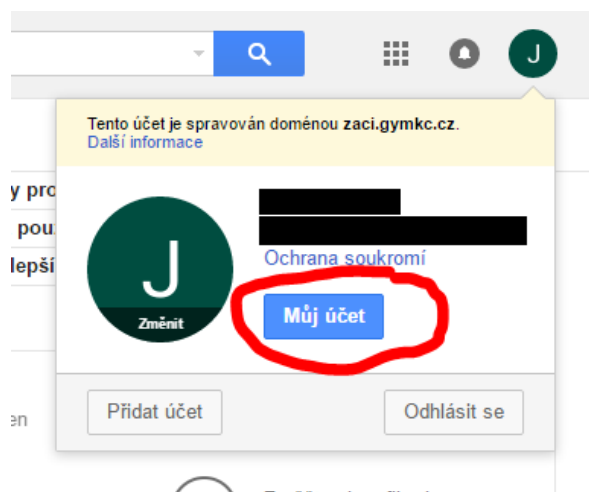

A screenshot of the Google account creation page. It features a grey profile icon placeholder, a text input field containing 'jmeno.prijmeni@zaci.gymkc.cz', a blue 'Další' button, and a link 'Vyhledat můj účet'.

Vytvořit účet

Jediný účet. Vše od Googlu.

Jediný účet. Vše od Googlu.

Přihlaste se a pokračujte do Gmailu

A screenshot of the Google account creation page. It features a grey profile icon placeholder, a text input field containing 'sarka.novakova@zaci.gymkc.cz', a blue 'Další' button, and a link 'Vyhledat můj účet'.

Vytvořit účet

Jediný účet. Vše od Googlu.

3. v dalším kroku zadejte heslo, které se skládá z prvních tří písmen Vašeho jména bez diakritiky (první velké) a prvních 6 číslic rodného čísla

4. po přihlášení do emailu Vám **důrazně** doporučujeme změnu hesla

### Změna hesla

5. v pravém horním rohu klikněte na barevné kolečko

6. klikněte ve vyskakovacím okně na  
*Můj účet*

7. v novém okně  
klikněte na *Přihlášení*  
do *Googlu*

8. v dalším okně klikněte na  
zvýrazněnou oblast (na  
obrázku)