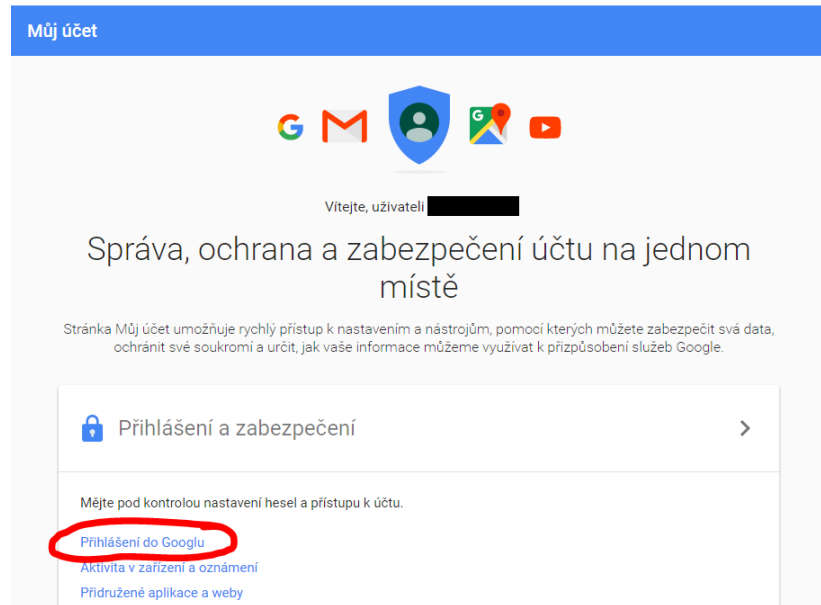

A screenshot of the Google account creation page. It features a grey profile icon placeholder, a text input field containing 'jmeno.prijmeni@zaci.gymkc.cz', a blue 'Další' button, and a link 'Vyhledat můj účet'.

Vytvořit účet

Jediný účet. Vše od Googlu.

Jediný účet. Vše od Googlu.

Přihlaste se a pokračujte do Gmailu

A screenshot of the Google account creation page. It features a grey profile icon placeholder, a text input field containing 'sarka.novakova@zaci.gymkc.cz', a blue 'Další' button, and a link 'Vyhledat můj účet'.

### Změna hesla

5. v pravém horním rohu klikněte na barevné kolečko

6. klikněte ve vyskakovacím okně na  
*Můj účet*

7. v novém okně  
klikněte na *Přihlášení*  
do *Googlu*

8. v dalším okně klikněte na  
zvýrazněnou oblast (na  
obrázku)