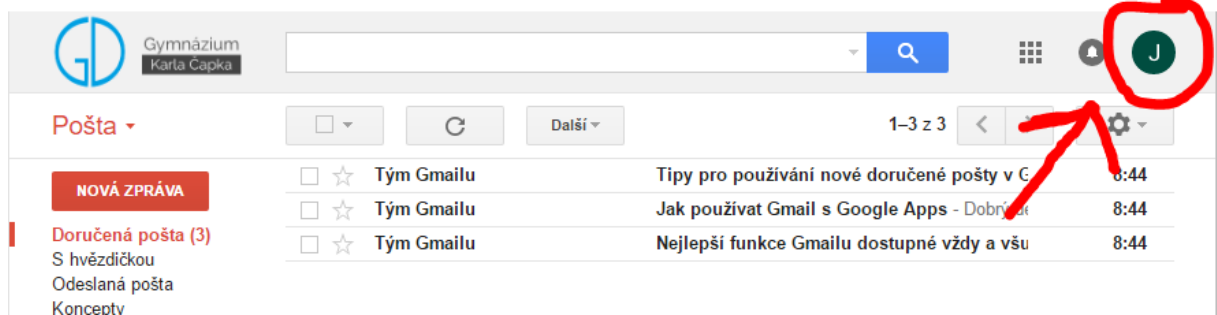

A screenshot of the Google account creation page. It features a grey profile icon placeholder, a text input field containing 'jmeno.prijmeni@zaci.gymkc.cz', a blue 'Další' button, and a link 'Vyhledat můj účet'.

Vytvořit účet

Jediný účet. Vše od Googlu.

Jediný účet. Vše od Googlu.

Přihlaste se a pokračujte do Gmailu

A screenshot of the Google account creation page. It features a grey profile icon placeholder, a text input field containing 'sarka.novakova@zaci.gymkc.cz', a blue 'Další' button, and a link 'Vyhledat můj účet'.

Vytvořit účet

Jediný účet. Vše od Googlu.

3. v dalším kroku zadejte heslo, které se skládá z prvních tří písmen Vašeho jména bez diakritiky (první velké) a prvních 6 číslic rodného čísla

4. po přihlášení do emailu Vám **důrazně** doporučujeme změnu hesla

### Změna hesla

5. v pravém horním rohu klikněte na barevné kolečko

6. klikněte ve vyskakovacím okně na  
*Můj účet*

7. v novém okně  
klikněte na *Přihlášení*  
do *Googlu*

8. v dalším okně klikněte na  
zvýrazněnou oblast (na  
obrázku)